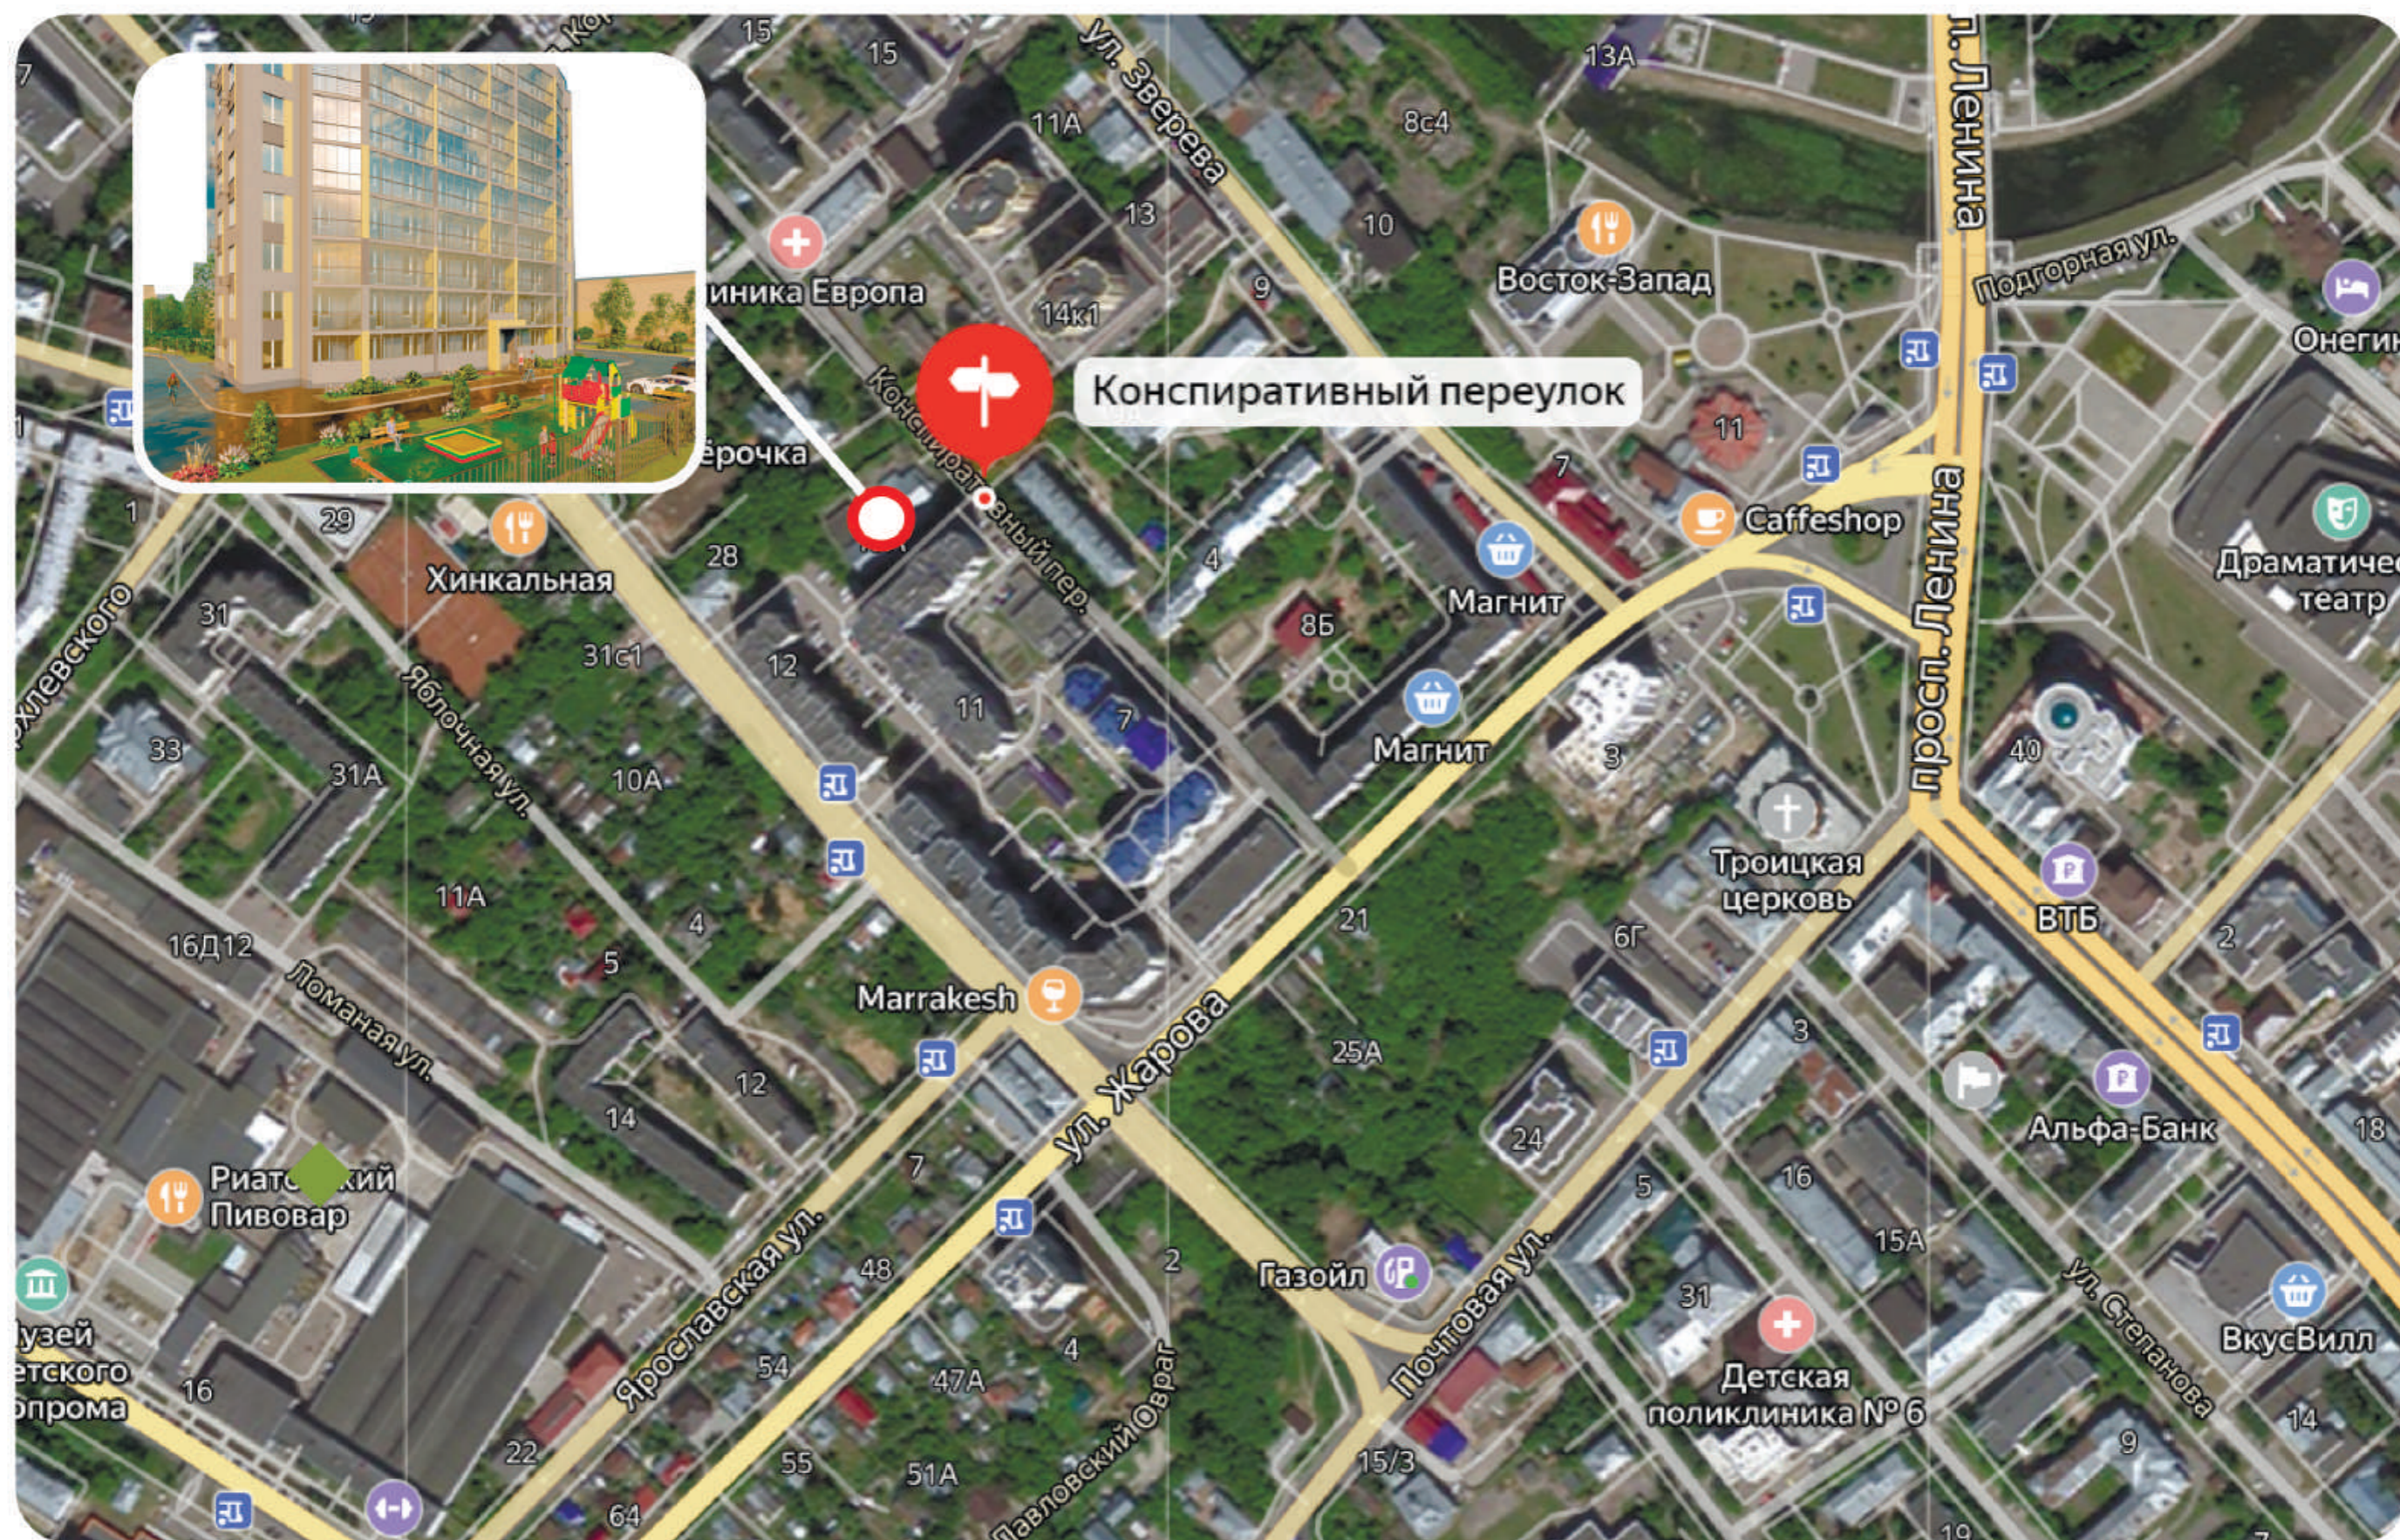

Локация / ◆ Инфраструктура