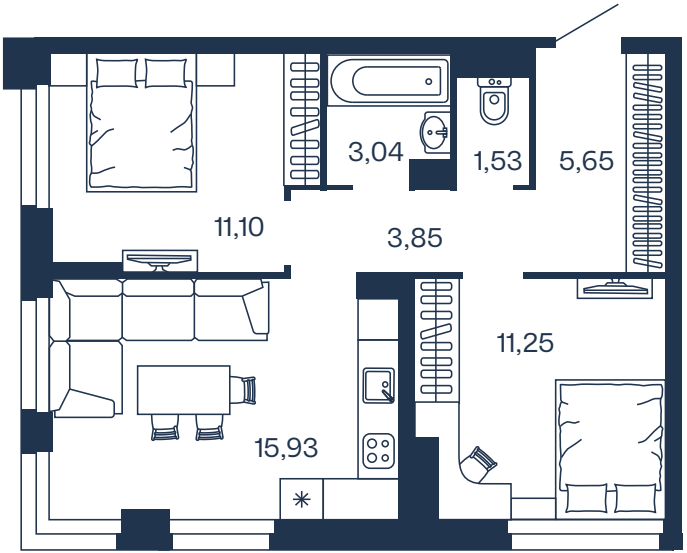

ЖК «Северный»

1-комнатная квартира

комфорт-класс, корпус 8,
предчистовая отделка

IV кв. 2027

площадь

22.82 м²

спальня

1

этаж

7 из 26

15,88

2,81

4,13

ЖК «Северный»

2-комнатная квартира

комфорт-класс, корпус 7,
предчистовая отделка

IV кв. 2025

площадь

52.35 м²

спальня

2

этаж

9 из 26

ЖК «Северный»

Квартиры с высокими потолками

площадь **62.90 м²** этаж **25 из 26**

спальня **2** потолок **3.13 м**

площадь **24.27 м²** этаж **26 из 26**
спальня **1** потолок **2.99 м**

комфорт-класс, корпус 8,
предчистовая отделка
IV кв. 2027