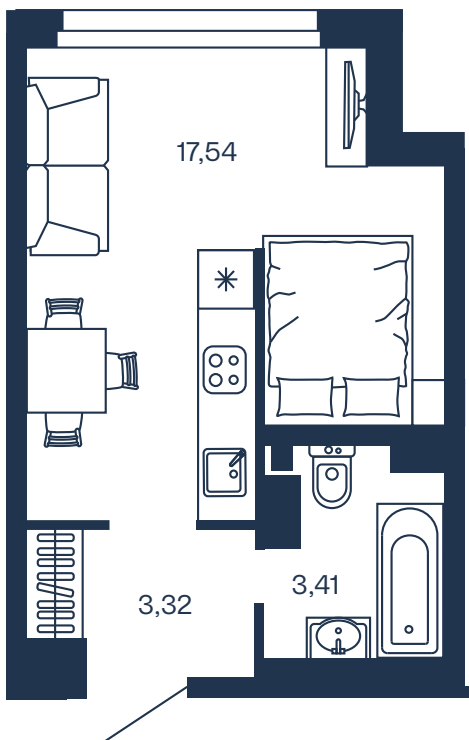

ЖК «Северный»

1-комнатная квартира

комфорт-класс, корпус 8,
предчистовая отделка

IV кв. 2027

площадь

22.82 м²

спальня

1

этаж

7 из 26

15,88

2,81

4,13

ЖК «Северный»

2-комнатная квартира

комфорт-класс, корпус 7,
предчистовая отделка

IV кв. 2025

площадь

52.35 м²

спальня

2

этаж

9 из 26

ЖК «Северный»

Квартиры с высокими потолками

площадь **62.90 м²** этаж **25 из 26**

спальня **2** потолок **3.13 м**

площадь **24.27 м²** этаж **26 из 26**
спальня **1** потолок **2.99 м**

комфорт-класс, корпус 8,
предчистовая отделка
IV кв. 2027