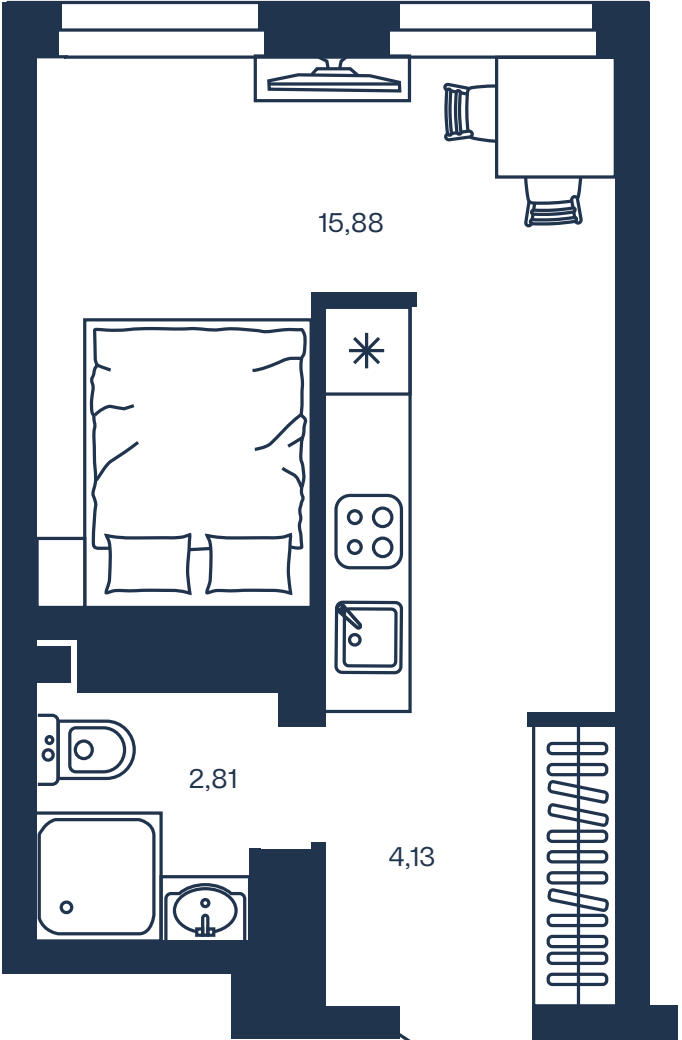

ЖК «Северный»

1-комнатная квартира

комфорт-класс, корпус 8,
предчистовая отделка

IV кв. 2027

площадь

22.82 м²

спальня

1

этаж

7 из 26

15,88

2,81

4,13

ЖК «Северный»

2-комнатная квартира

комфорт-класс, корпус 7,
предчистовая отделка

IV кв. 2025

площадь

52.35 м²

спальня

2

этаж

9 из 26

ЖК «Северный»

Квартиры с высокими потолками

площадь **62.90 м²** этаж **25 из 26**

спальня **2** потолок **3.13 м**

площадь **24.27 м²** этаж **26 из 26**
спальня **1** потолок **2.99 м**

комфорт-класс, корпус 8,
предчистовая отделка
IV кв. 2027