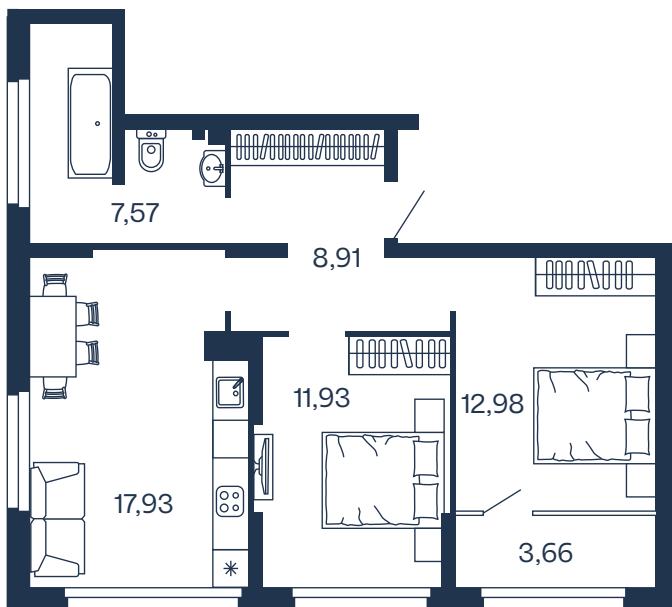

ЖК «Северный»

1-комнатная квартира

комфорт-класс, корпус 8,
предчистовая отделка

IV кв. 2027

площадь

22.82 м²

спальня

1

этаж

7 из 26

15,88

2,81

4,13

ЖК «Северный»

2-комнатная квартира

комфорт-класс, корпус 7,
предчистовая отделка

IV кв. 2025

площадь

52.35 м²

спальня

2

этаж

9 из 26

ЖК «Северный»

Квартиры с высокими потолками

площадь **62.90 м²** этаж **25 из 26**

спальня **2** потолок **3.13 м**

площадь **24.27 м²** этаж **26 из 26**
спальня **1** потолок **2.99 м**

комфорт-класс, корпус 8,
предчистовая отделка
IV кв. 2027